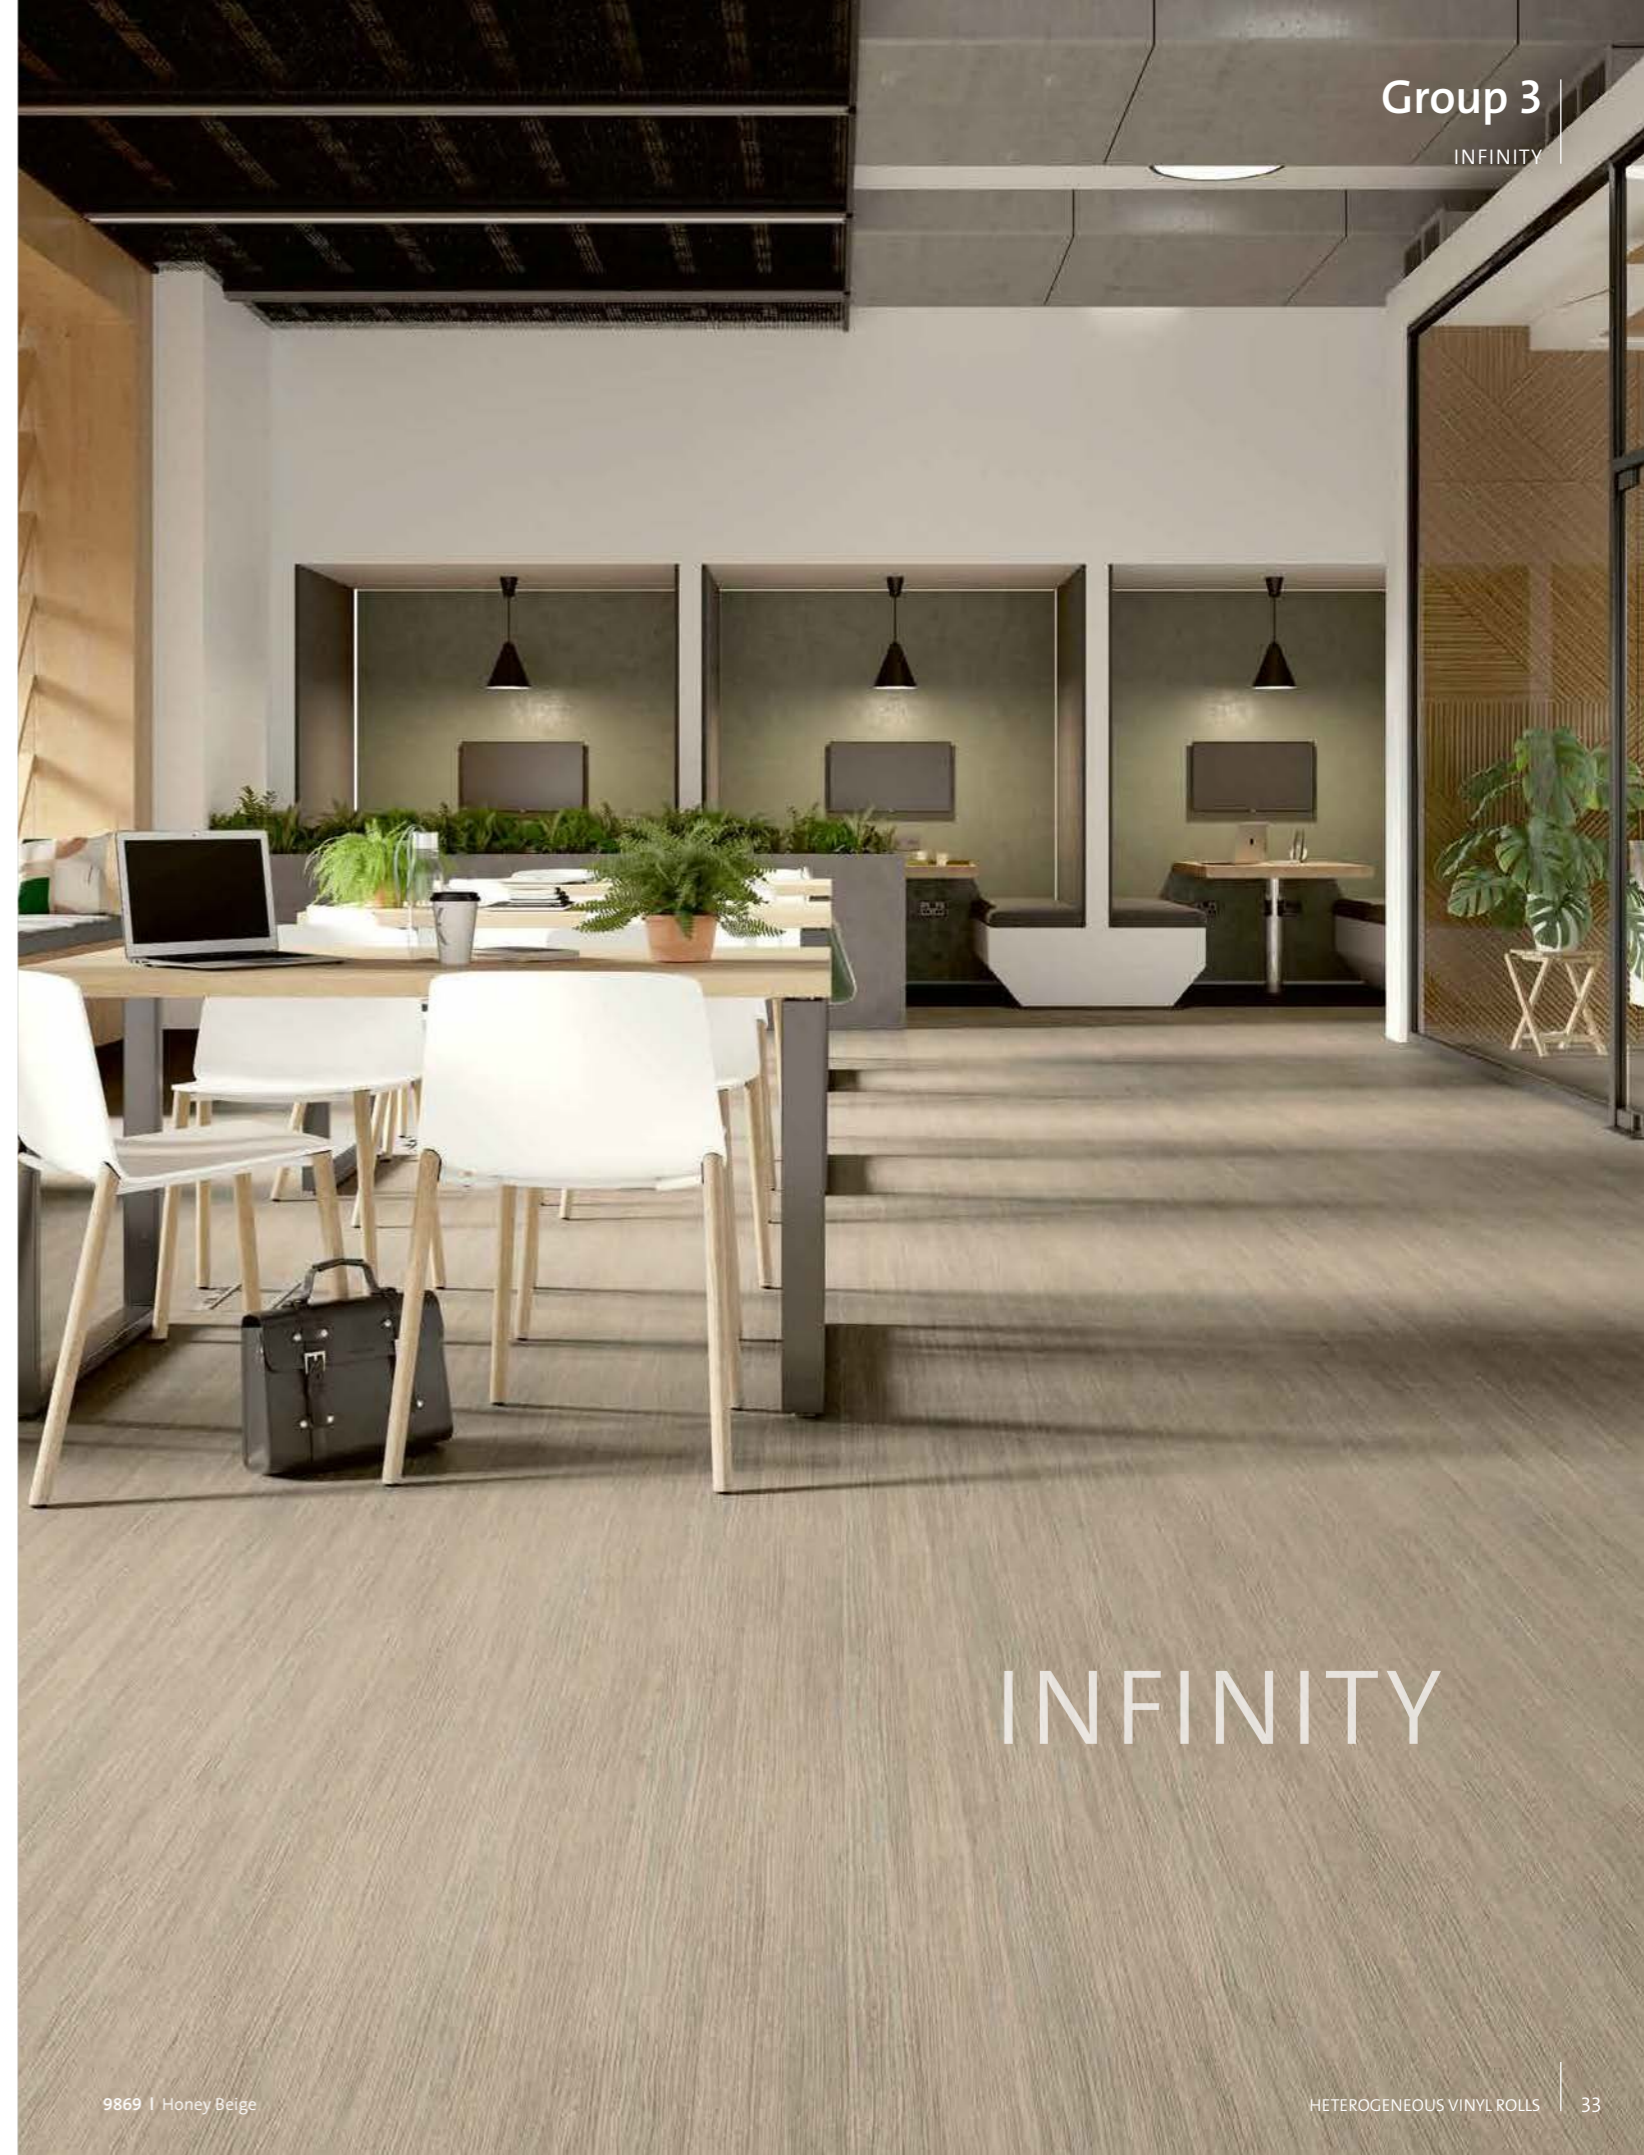

INFINITY

9869 | Honey Beige