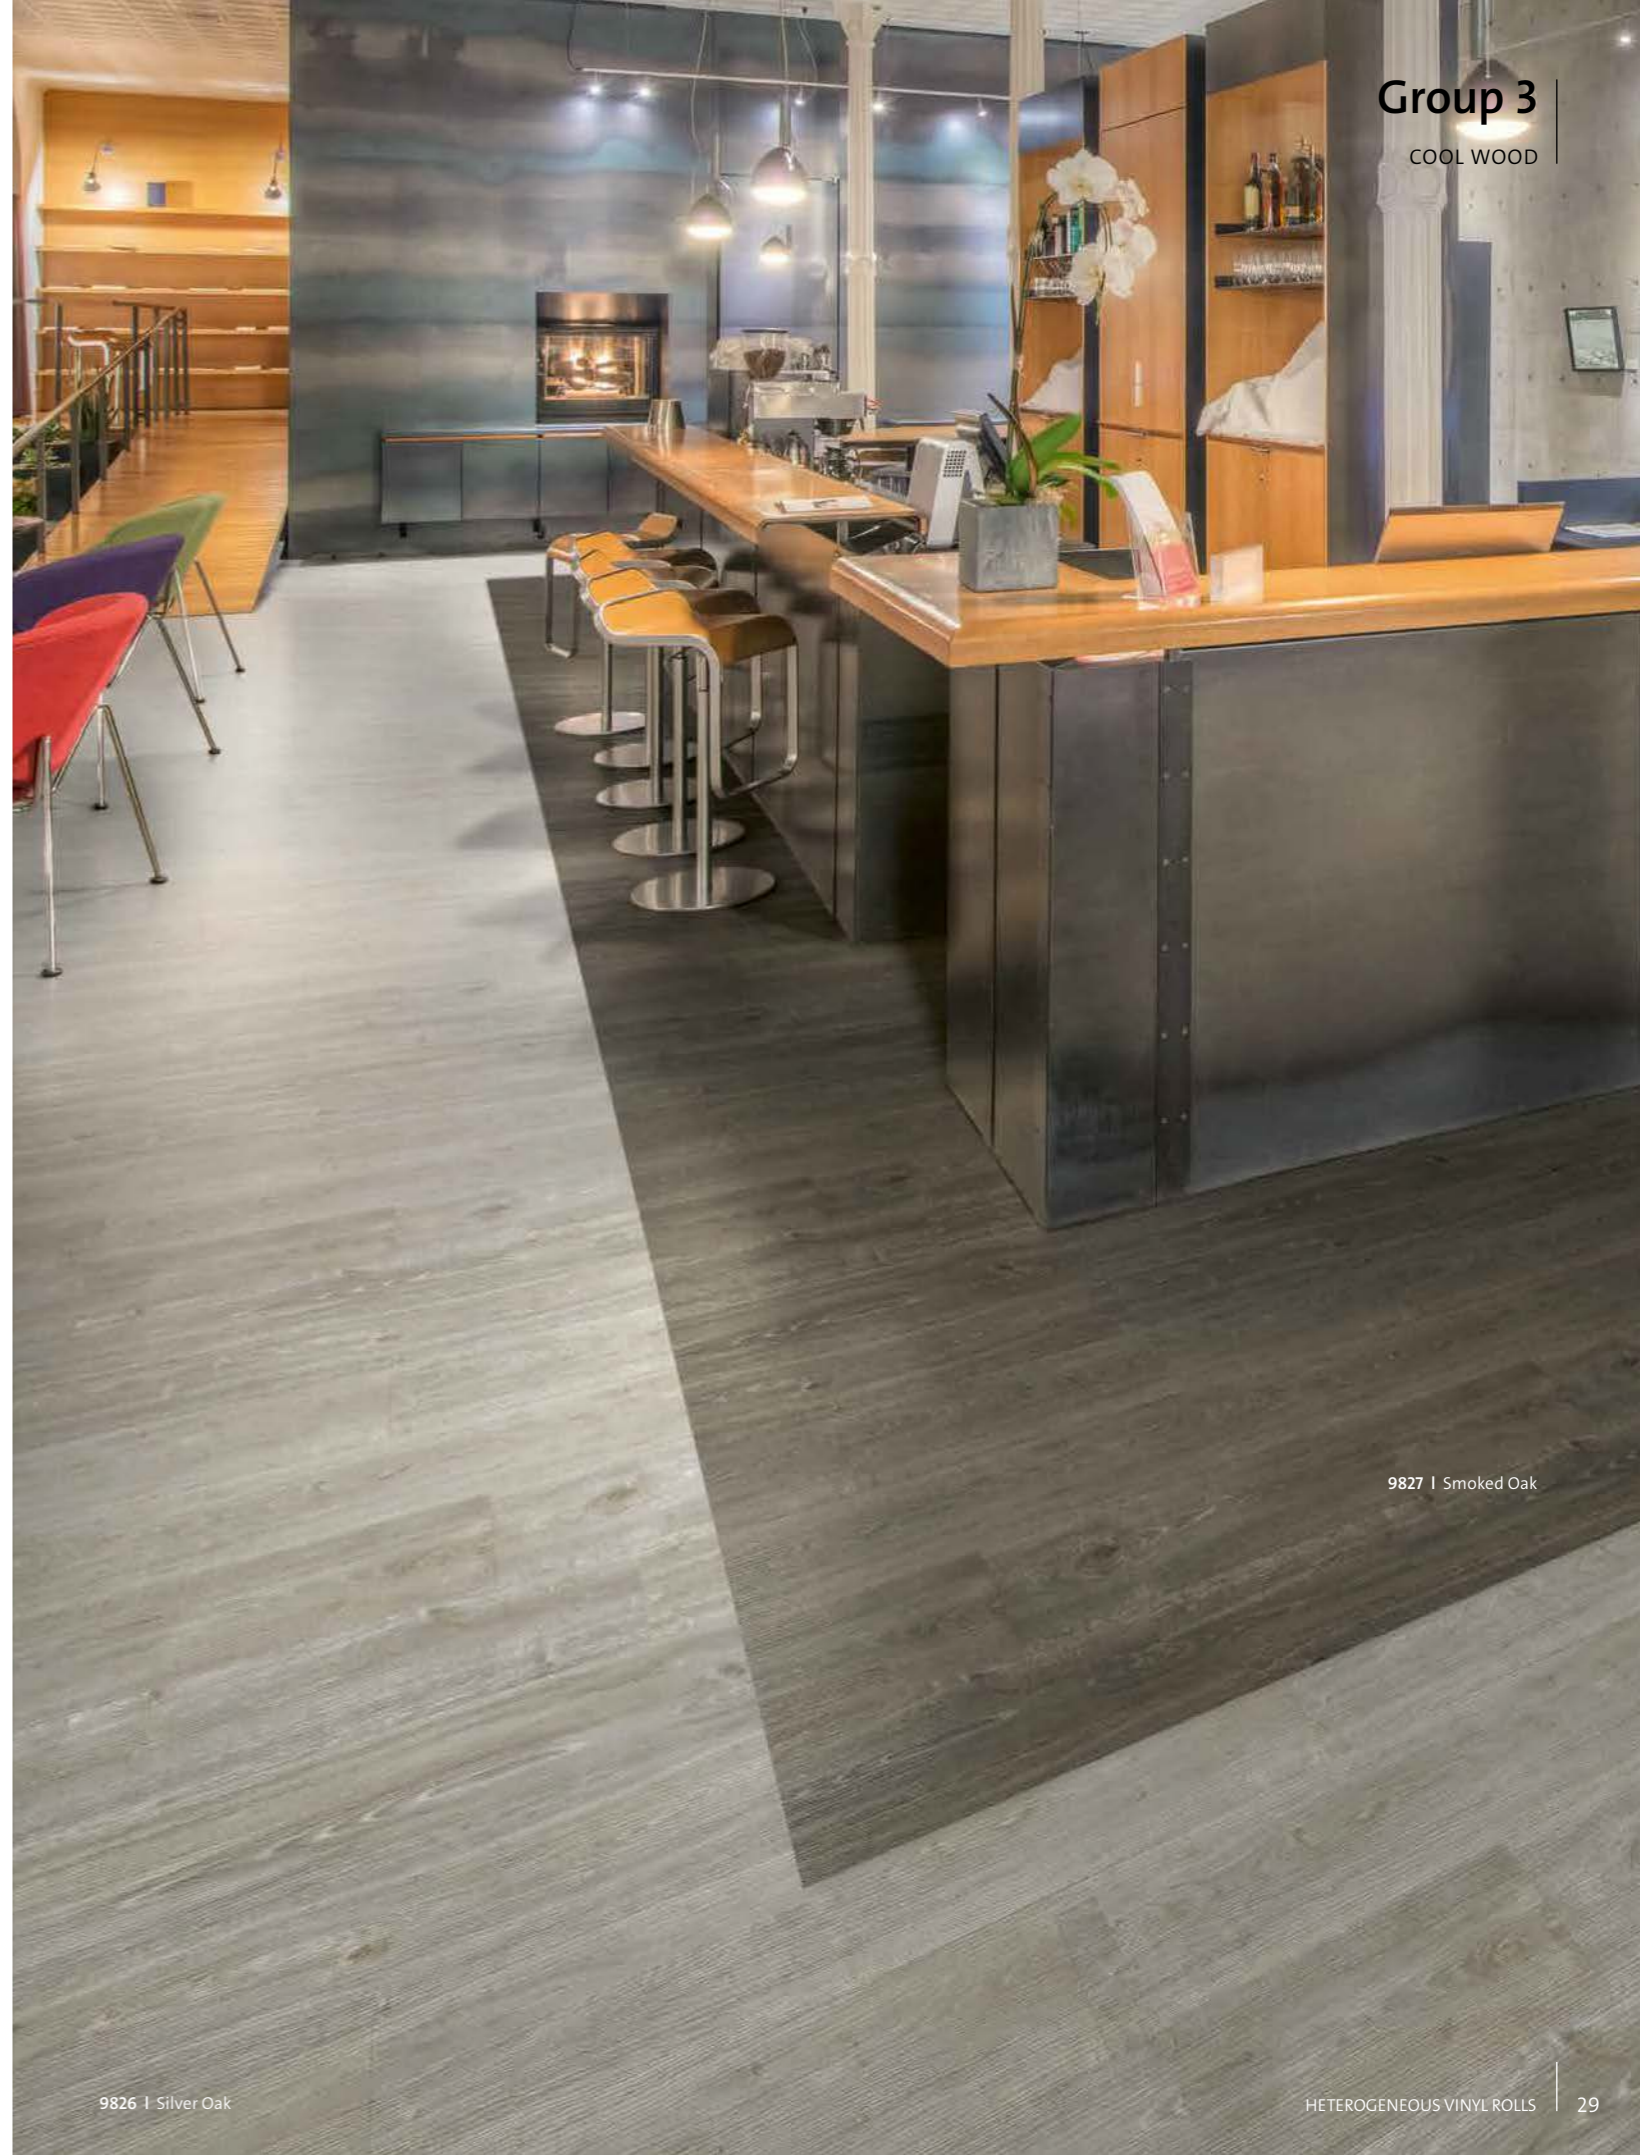

9827 | Smoked Oak