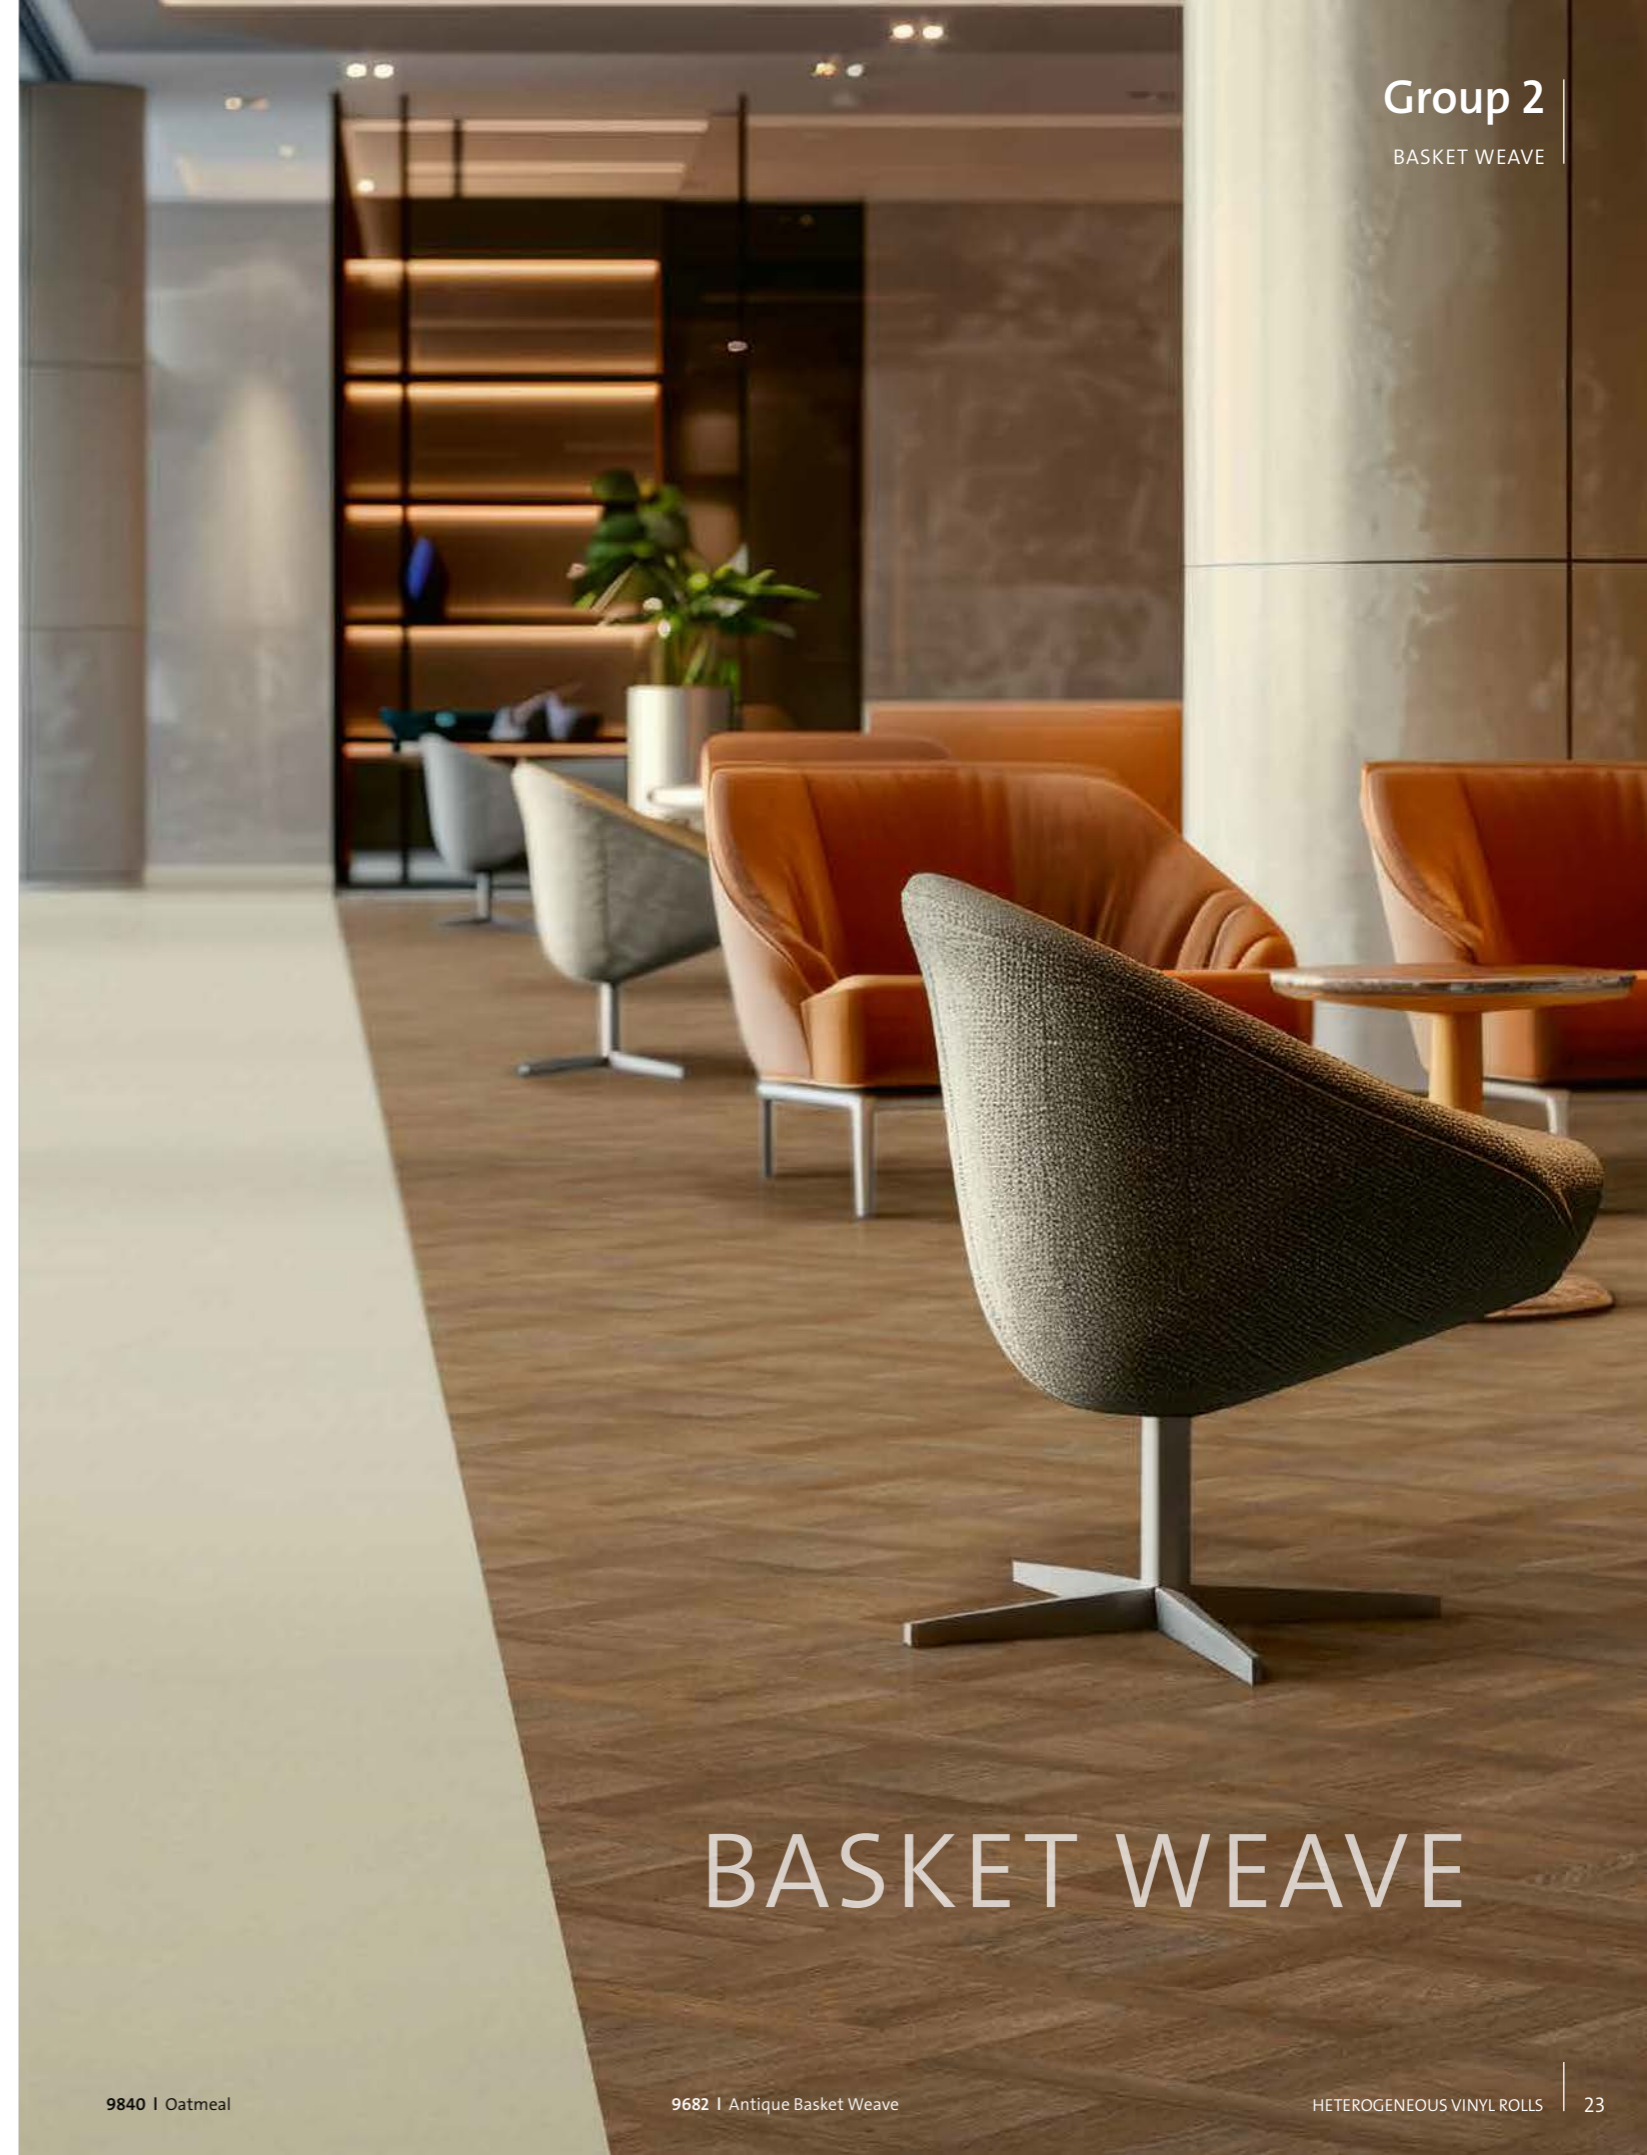

BASKET WEAVE